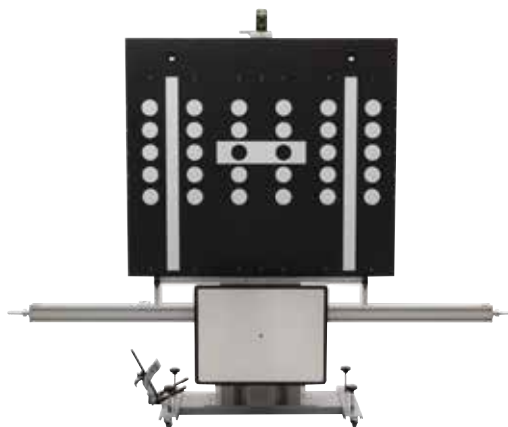

Assetto Ruota

IT

Assetto ruote professionale ad 8 sensori per autovetture e furgoni, versione portatile.

- Rilevatore con 2 telecamere ad elevata risoluzione, inclinometro e bolla di livello elettronici.
- Trasmissione dati wireless con radio industriali a 2,4 GHz, batterie ricaricabili commerciali tipo AA con ricarica sul mobile.
- Estremamente compatto e leggero, solamente 3,2 kg, ha un braccio "oversize" adatto a ruote di grandi dimensioni.
- L'elevata insensibilità alla luce permette di lavorare anche in luoghi molto luminosi.
- Corpo rilevatore in unica fusione di alluminio, alta precisione!

Assetto compatibile con

• L'assetto è compatibile con il **nuovo sistema universale PROADAS**

impiegato per la calibrazione dei sistemi di assistenza alla guida presenti sui veicoli di nuova generazione.

• Attraverso i sensori dell'assetto montati sul sistema PROADAS è possibile

allineare in modo preciso e veloce

il sistema per la calibrazione della telecamera e radar a bordo veicolo.

• I costruttori raccomandano di eseguire la calibrazione dei sistemi ADAS dopo avere eseguito l'allineamento del veicolo.

Per maggiori informazioni **visita la sezione prodotti PROADAS nel nostro sito.**