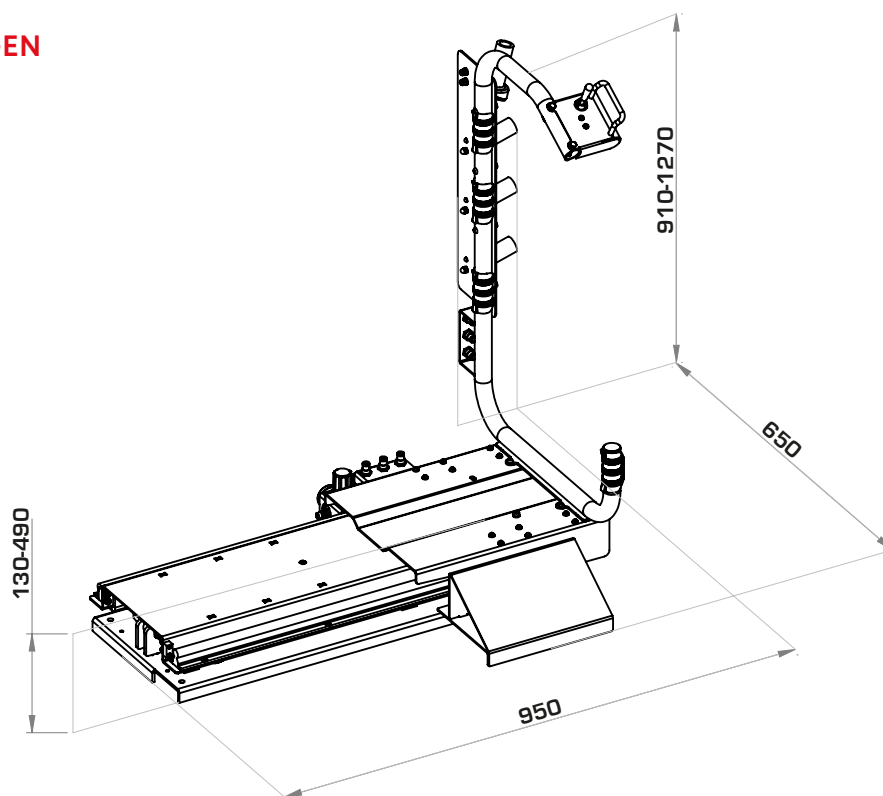

teco EPL 80 Plus

SICHERHEIT UND ERGONOMIE

Neues Design mit Linearführungen der neuesten Generation für dauerhaft ruhige und zuverlässige Leistung.

Beseitigt das Unfallrisiko durch das Heben schwerer Lasten.

Über ein bequemes manuelles Montierisen **verstellbare Radhöhe**.

Integrierter Zubehörhalter in der optimalen Arbeitsposition.

TECHNISCHE DATEN

Tragfähigkeit	80 kg (175 lbs)
Hubhöhe	490 mm (19,2")
Mindesthöhe	130 mm (5,1")
Maximale Radbreite	16"
Arbeitsdruck	6 ÷ 8 bar (87 ÷ 116 psi)
Luftversorgungsdruck	10 bar (145 psi)
Reingewicht	46 kg (101 lbs)

UNIVERSAL: AN JEDE AUSWUCHTMASCHINE VON CORGHI ANWENDBAR

ABMESSUNGEN

SCHUTZ DER GESUNDHEIT UND SICHERHEIT AM ARBEITSPLATZ

Gemäß den Vorschriften zum Arbeits- und Gesundheitsschutz (D.Lgs. 81/2008 – UNI ISO 11228-1) wird empfohlen, bei häufigen oder wiederholten Handhabungsvorgängen keine Lasten über 20 kg manuell anzuheben. Bei höheren Gewichten ist ein mechanisches Hebesystem zu verwenden. Alter und Position der Last können den empfohlenen Grenzwert weiter reduzieren.

Eigenschaften und die technischen Daten sind nicht verbindlich und können ohne Vorankündigung geändert werden.