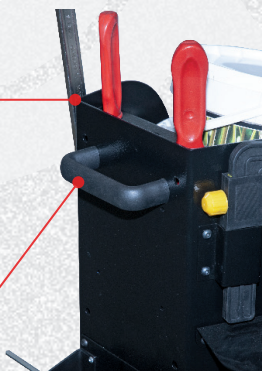

OBJET: MAT - Porte-Accessoires Mobile

Nous avons le plaisir de vous présenter le nouveau chariot porte-accessoires mobile. Pour relever les défis de la vie quotidienne, il est de plus en plus important d'utiliser les bons accessoires. Compte tenu de la multitude d'accessoires disponibles, nous avons conçu un **TROLLEY** très pratique pour les ranger et les avoir toujours à portée de main.

Nous vous proposons ci-après deux configurations différentes.

Configuration A

Configuration B

Graisse de montage de 5 kg

Différents plateaux de blocage

Quelques détails :

Chaque outil à sa place

Maniement aisé grâce à la poignée pratique

Poignée de blocage

Goupilles pour plateaux de blocage

Cônes de protection

Compartiments convenables pour ranger les objets

Roues pivotantes avec freins

RÉF	DESCRIPTION
8-11100456	MATTC - PORTE-ACCESSOIRES MOBILE POUR DÉMONTE-PNEUS