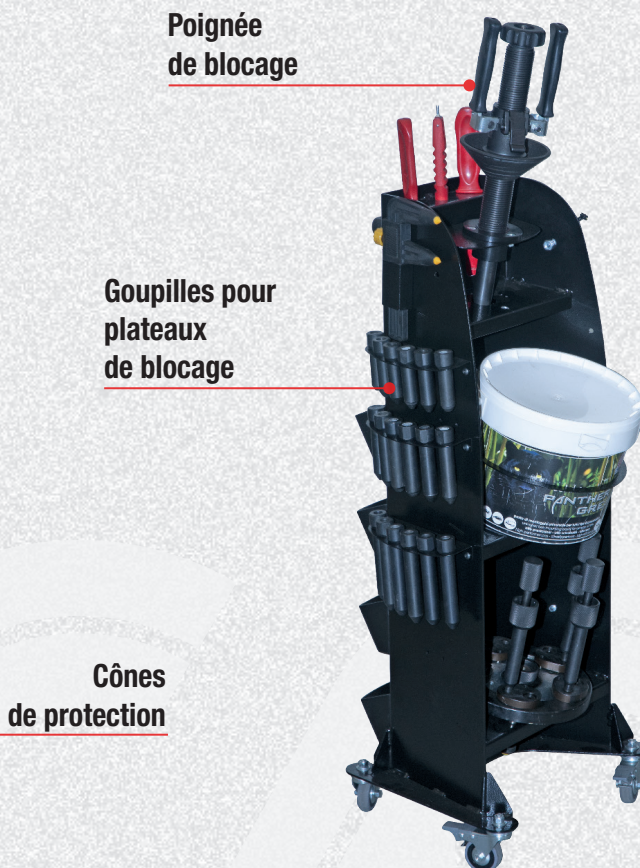

OBJET: MAT - Porte-Accessoires Mobile

Nous avons le plaisir de vous présenter le nouveau chariot porte-accessoires mobile. Pour relever les défis de la vie quotidienne, il est de plus en plus important d'utiliser les bons accessoires. Compte tenu de la multitude d'accessoires disponibles, nous avons conçu un **TROLLEY** très pratique pour les ranger et les avoir toujours à portée de main.

Nous avons également considéré les différents besoins de chacun de nos clients et avons créé un chariot que chaque utilisateur peut personnaliser.

La grande polyvalence du **Mobile Accessory Trolley** se concrétise par la possibilité d'assembler les différents supports et porte-objets, inclus dans la fourniture, à volonté et selon ses besoins.

Nous vous proposons ci-après deux configurations différentes.

Configuration A

Configuration B

Graisse de montage de 5 kg

Différents plateaux de blocage

Quelques détails :

Chaque outil à sa place

Maniement aisé grâce à la poignée pratique

Poignée de blocage

Goupilles pour plateaux de blocage

Cônes de protection

Compartiments convenables pour ranger les objets

Roues pivotantes avec freins

RÉF	DESCRIPTION
8-11100456	MATTC - PORTE-ACCESSOIRES MOBILE POUR DÉMONTE-PNEUS