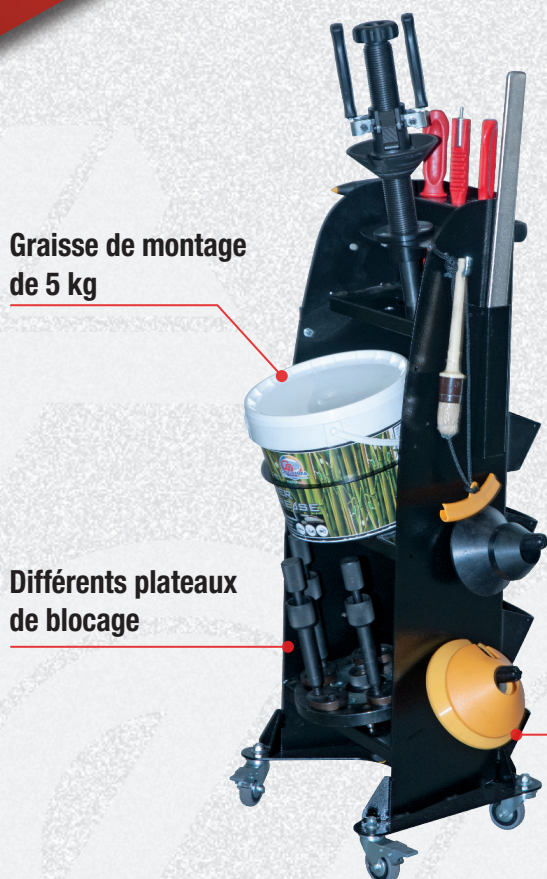

OBJET: MAT - Porte-Accessoires Mobile

Nous avons le plaisir de vous présenter le nouveau chariot porte-accessoires mobile. Pour relever les défis de la vie quotidienne, il est de plus en plus important d'utiliser les bons accessoires. Compte tenu de la multitude d'accessoires disponibles, nous avons conçu un **TROLLEY** très pratique pour les ranger et les avoir toujours à portée de main.

Nous avons également considéré les différents besoins de chacun de nos clients et avons créé un chariot que chaque utilisateur peut personnaliser.

La grande polyvalence du **Mobile Accessory Trolley** se concrétise par la possibilité d'assembler les différents supports et porte-objets, inclus dans la fourniture, à volonté et selon ses besoins.

Nous vous proposons ci-après deux configurations différentes.

Configuration A

Configuration B

Graisse de montage de 5 kg

Différents plateaux de blocage

Quelques détails :

Chaque outil à sa place

Maniement aisé grâce à la poignée pratique

Poignée de blocage

Goupilles pour plateaux de blocage

Cônes de protection

Compartiments convenables pour ranger les objets

Roues pivotantes avec freins

RÉF	DESCRIPTION
8-11100456	MATTC - PORTE-ACCESSOIRES MOBILE POUR DÉMONTE-PNEUS