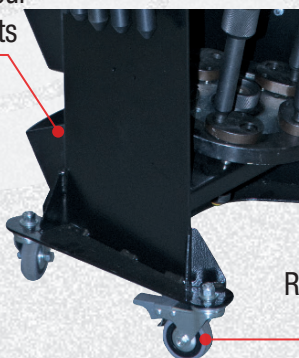

Nous vous proposons ci-après deux configurations différentes.

Configuration A

Configuration B

Graisse de montage de 5 kg

Différents plateaux de blocage

Quelques détails :

Chaque outil à sa place

Maniement aisé grâce à la poignée pratique

Poignée de blocage

Goupilles pour plateaux de blocage

Cônes de protection

Compartiments convenables pour ranger les objets

Roues pivotantes avec freins

RÉF	DESCRIPTION
8-11100456	MATTC - PORTE-ACCESSOIRES MOBILE POUR DÉMONTE-PNEUS