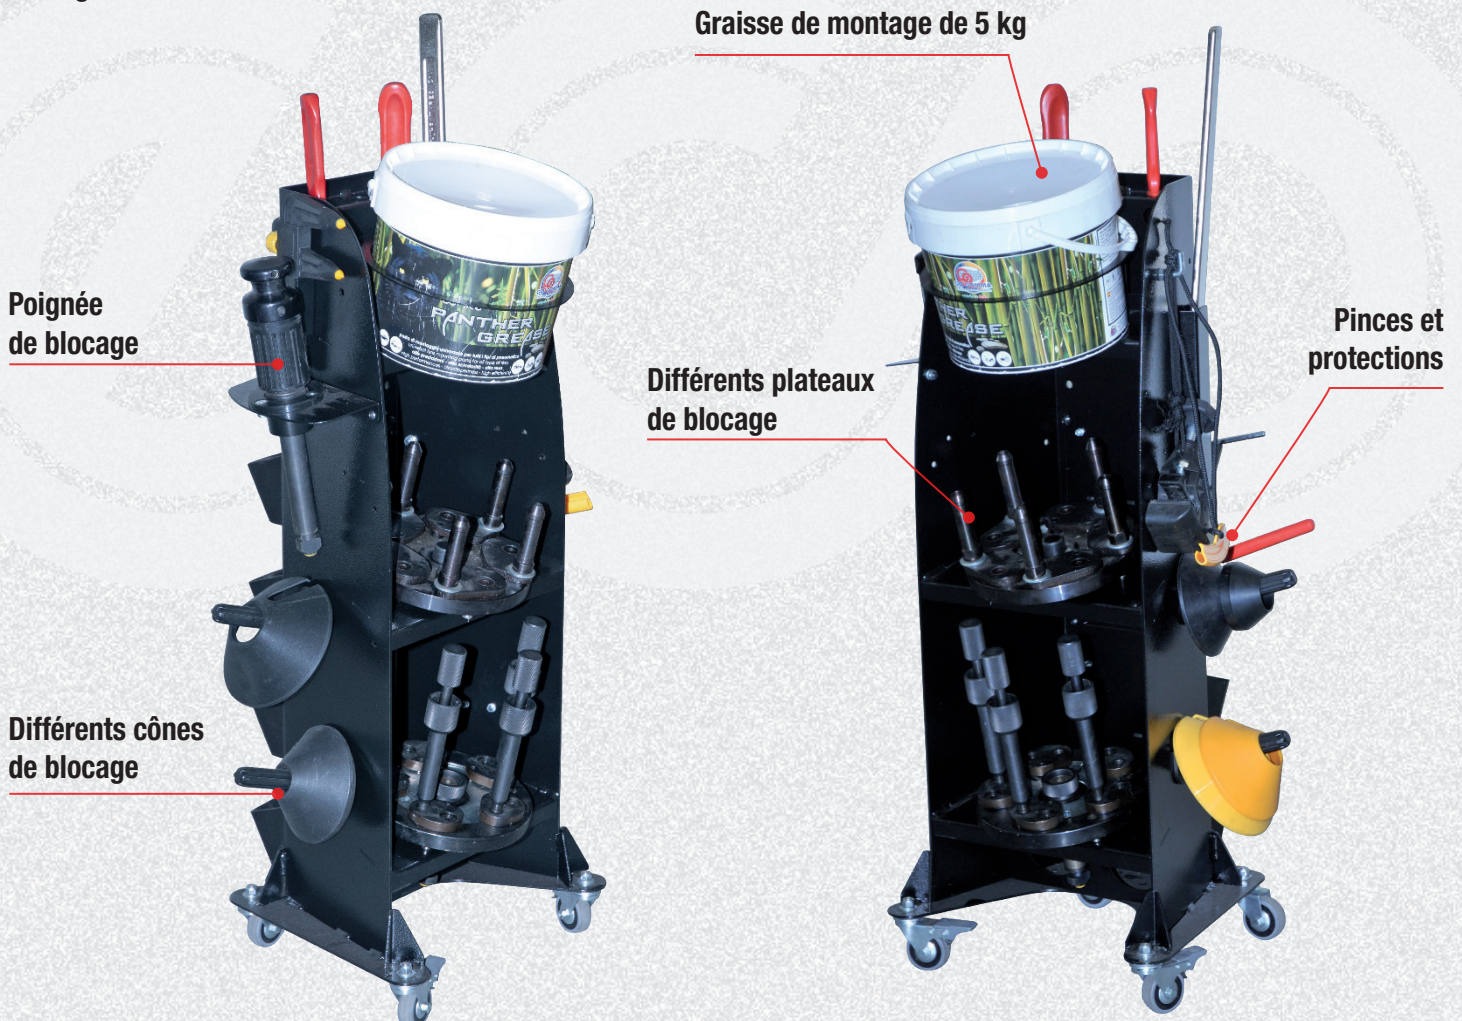

OBJET: MAT - Porte-Accessoires Mobile

Nous avons le plaisir de vous présenter le nouveau chariot porte-accessoires mobile. Pour relever les défis de la vie quotidienne, il est de plus en plus important d'utiliser les bons accessoires. Compte tenu de la multitude d'accessoires disponibles, nous avons conçu un **TROLLEY** très pratique pour les ranger et les avoir toujours à portée de main.

Nous avons également considéré les différents besoins de chacun de nos clients et avons créé un chariot que chaque utilisateur peut personnaliser.

La grande polyvalence du **Mobile Accessory Trolley** se concrétise par la possibilité d'assembler les différents supports et porte-objets, inclus dans la fourniture, à volonté et selon ses besoins.

Nous vous proposons ci-après deux configurations différentes.

Configuration A

Configuration B

Graisse de montage de 5 kg

Différents plateaux de blocage

Quelques détails :

Chaque outil à sa place

Maniement aisé grâce à la poignée pratique

Poignée de blocage

Goupilles pour plateaux de blocage

Cônes de protection

Compartiments convenables pour ranger les objets

Roues pivotantes avec freins

RÉF	DESCRIPTION
8-11100456	MATTC - PORTE-ACCESSOIRES MOBILE POUR DÉMONTE-PNEUS